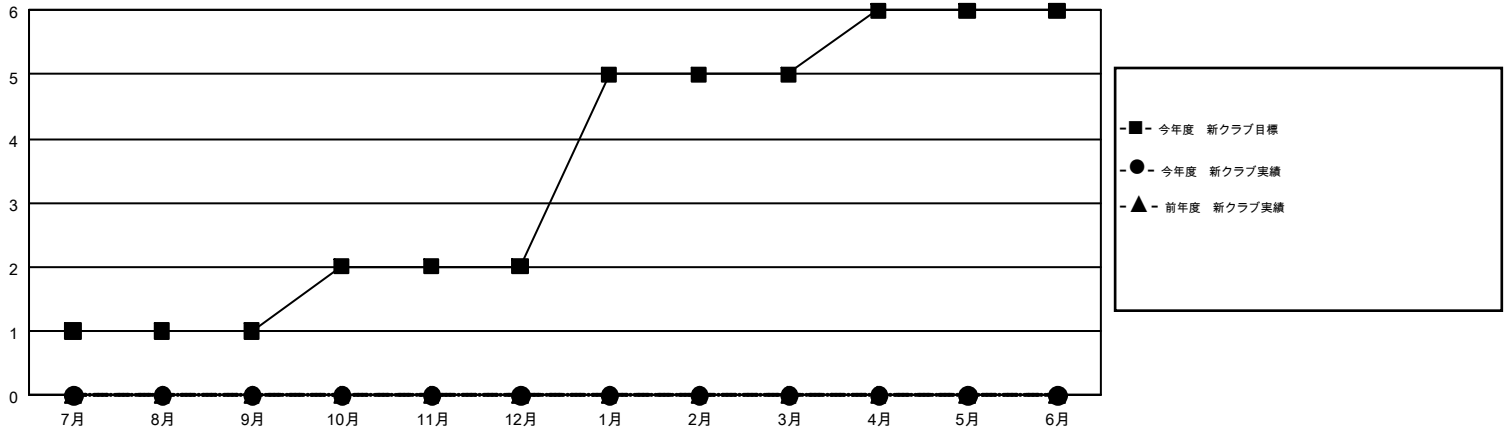

GMT MONTHLY MEMBERSHIP PROGRESS REPORT

Results as of: 11/30/2017

Multiple District 335

LOCATION: JAPAN

GMT: MASAYOSHI MARUYAMA, YASUHISA NAKAMURA

GMT会則地域 5

クラブ				名			
結果: 2017-2018				結果: 2017-2018			
四半期	新クラブ目標	新クラブ	解散クラブ	四半期	会員純増目標	会員増強実績	退会者(転籍を含む)実際
7月/8月/9月	1	0	0	7月/8月/9月	465	442	199
10月/11月/12月	1	0	0	10月/11月/12月	375	184	85
1月/2月/3月	3	0	0	1月/2月/3月	370	0	0
4月/5月/6月	1	0	0	4月/5月/6月	220	0	0

新クラブ目標及び実績累計

会員目標及び実績累計

解散クラブ: 0	241 CLUBS OF 415 一名以上の新会員を登録	男女別 男性 11,349 (77.42%) 女性 3,310 (22.58%)
退会者 物故会員 67 クラブ解散 0 その他 217 合計 284	会員累計データを見るには、ここをクリック	世帯主/家族会員合計 4,472 国際会費半額の家族会員 2,404