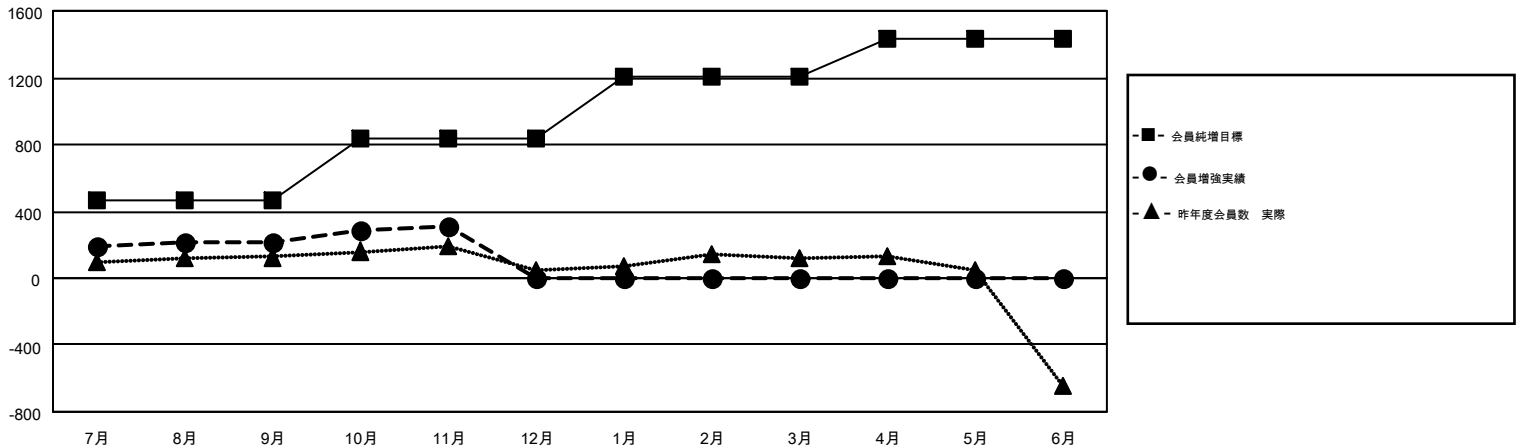

GMT MONTHLY MEMBERSHIP PROGRESS REPORT

Results as of: 11/30/2017

Multiple District 335

LOCATION: JAPAN

GMT: MASAYOSHI MARUYAMA, YASUHISA NAKAMURA

GMT会則地域 5

クラブ				名			
結果: 2017-2018				結果: 2017-2018			
四半期	新クラブ目標	新クラブ	解散クラブ	四半期	会員純増目標	会員増強実績	退会者(転籍を含む)実際
7月/8月/9月	1	0	0	7月/8月/9月	465	442	199
10月/11月/12月	1	0	0	10月/11月/12月	375	184	85
1月/2月/3月	3	0	0	1月/2月/3月	370	0	0
4月/5月/6月	1	0	0	4月/5月/6月	220	0	0

新クラブ目標及び実績累計

会員目標及び実績累計

解散クラブ: 0	241 CLUBS OF 415 一名以上の新会員を登録	男女別 男性 11,349 (77.42%) 女性 3,310 (22.58%)
退会者 物故会員 67 クラブ解散 0 その他 217 合計 284	会員累計データを見るには、ここをクリック	世帯主/家族会員合計 4,472 国際会費半額の家族会員 2,404